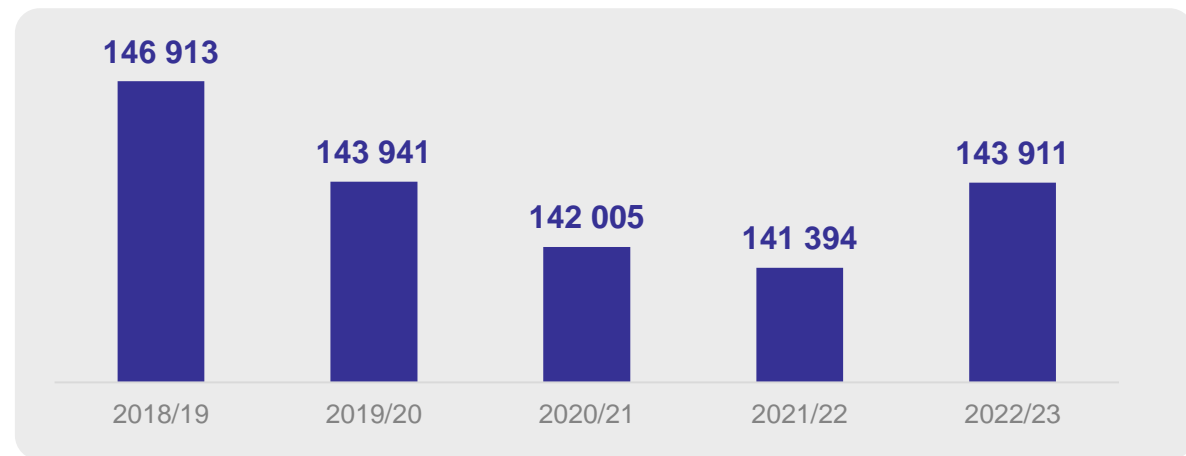

Численность студентов в вузах Татарстана*

на начало учебного года, человек

Распределение численности студентов по возрасту**

на начало 2022/23 учебного года, в % от общей численности студентов

*Данные государственных и частных образовательных организаций высшего образования.

**Данные государственных организаций высшего образования.

Численность студентов в вузах Татарстана по формам обучения*

на начало 2022/23 учебного года

Самые популярные специальности при приеме в вузы Татарстана**

на начало 2022/23 учебного года, человек