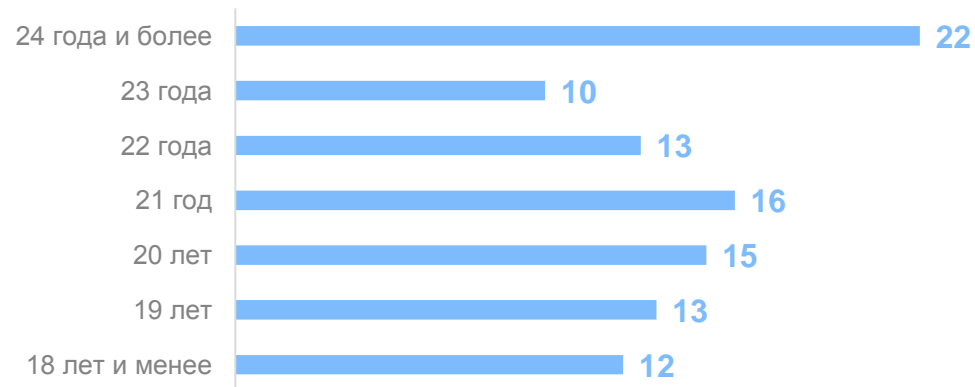

Численность студентов в вузах Татарстана*

на начало учебного года, человек

Распределение численности студентов по возрасту**

на начало 2022/23 учебного года, в % от общей численности студентов

*Данные государственных и частных образовательных организаций высшего образования.