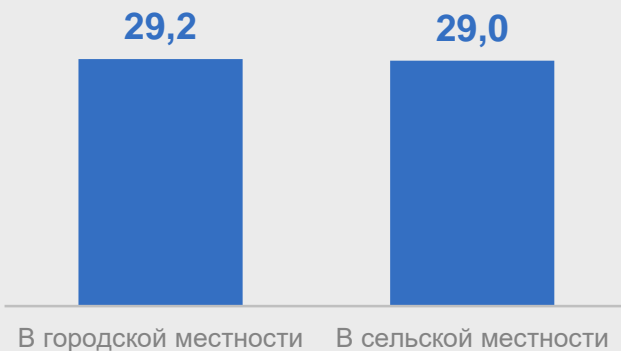

Численность женщин на 1 января,
тыс. человек

Возрастной состав женщин на 1 января 2024 года,
в процентах

● Моложе трудоспособного ● Трудоспособный ● Старше трудоспособного

80,52 лет

ожидаемая продолжительность жизни женщины при рождении

Средний возраст матери при рождении ребенка в 2023 году,
лет

29,1 лет
в городской и сельской местности

Структура новорожденных по очередности рождения в 2023 году, в процентах

● Первый
● Второй
● Третий
● Четвертый
● Пятый и более