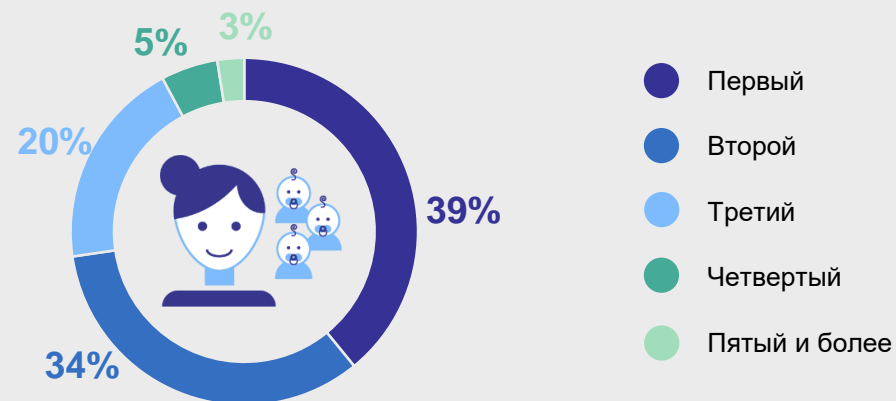

Численность женщин на 1 января,
тыс. человек

Возрастной состав женщин на 1 января 2024 года,
в процентах

● Моложе трудоспособного ● Трудоспособный ● Старше трудоспособного

80,52 лет

ожидаемая продолжительность жизни женщины при рождении

Средний возраст матери при рождении ребенка в 2023 году,
лет

29,1 лет
в городской и сельской местности

Структура новорожденных по очередности рождения в 2023 году, в процентах

● Первый
● Второй
● Третий
● Четвертый
● Пятый и более